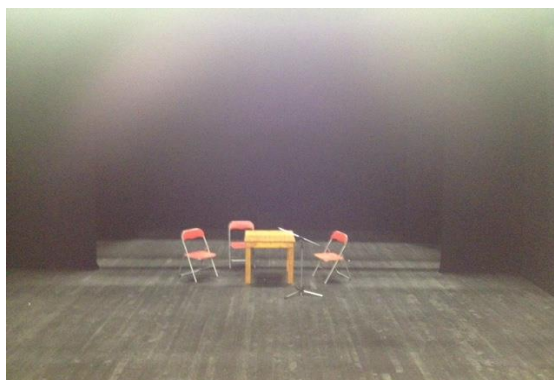

Som:

- 1 PA adequado a Sala
- 2 Monitores de som ao fundo do palco
- 1 Mesa de som
- 1 Leitor de CD.

Cenário: *(a companhia leva)

- 1 Mesa 80cm X 80cm
- 3 Cadeiras
- 1 Tripé de microfone

Tempo de montagem:

- Com pré montagem de luz feita -3 horas
- Sem pré montagem de luz feita - 5 horas

Técnicos:

- 1 Técnico de luz
- 1 Técnico de Som
- 1 Técnico de placo

Diretor técnico: Celestino Verdades

E-Mail: celestinoverdades@gmail.com

TM: 964423867